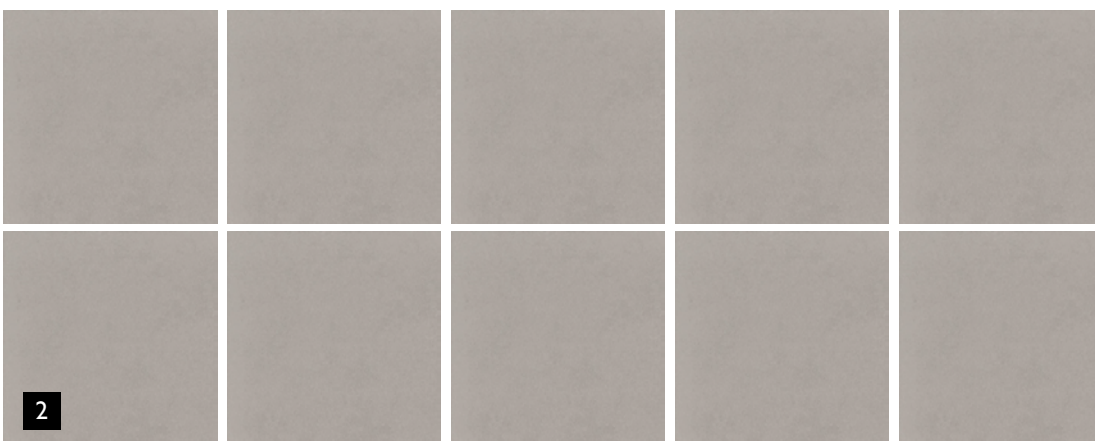

BADA & TVÄTTA

Tänk på ...

... att badrummet enkelt kan få en ny känsla med en uppsättning handdukar i dina favoritfärger.

... att stora väggkakelplattor gör att rummet upplevs som rymligare. En annan fördel är att fogarna blir färre vilket underlättar vid städning.