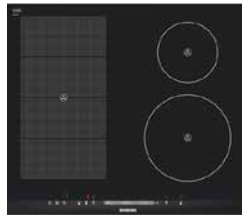

JM ORIGINAL

EH631BE18E

induktionshäll
touchstyrning, 4 zoner 145,
180, 180, 210 mm, barnsäkring,
säkerhetsavstängning, timer,
äggklocka powerboost (en zon
åt gången)

Bra att veta

Hällskydd levereras till samtliga hällar. Ange om detta ska
monteras eller ej.

Passar mina kastruller induktionshäll? Sätt en magnet på
undersidan av kärlet, fastnar magneten så fungerar
kastrullen.

TILLVAL

EH651FE17E

induktionshäll
fasettkant på tre sidor,
touchsliderstyrning, 4 zoner
145, 180, 180, 210 mm,
barnsäkring,
säkerhetsavstängning, timer,
äggklocka, powerboost
1 100 kr